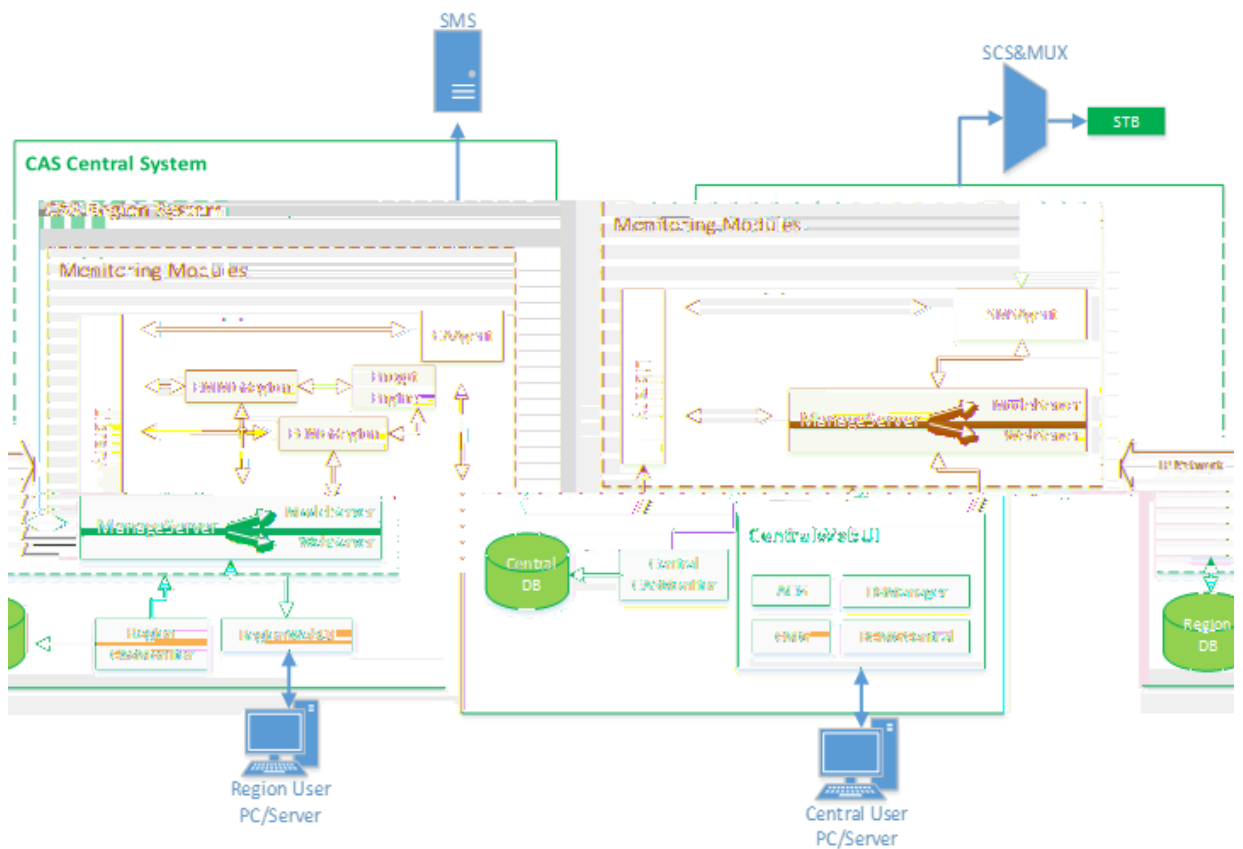

Gospel® VisionCrypt® 5.6 CAS

CAS

CAS

DVB

BECI L CAS

A

Gospel I CAS

3DES AES

CAS

COS

SMS

1000

STB OTA

Gospel | CAS

/

/