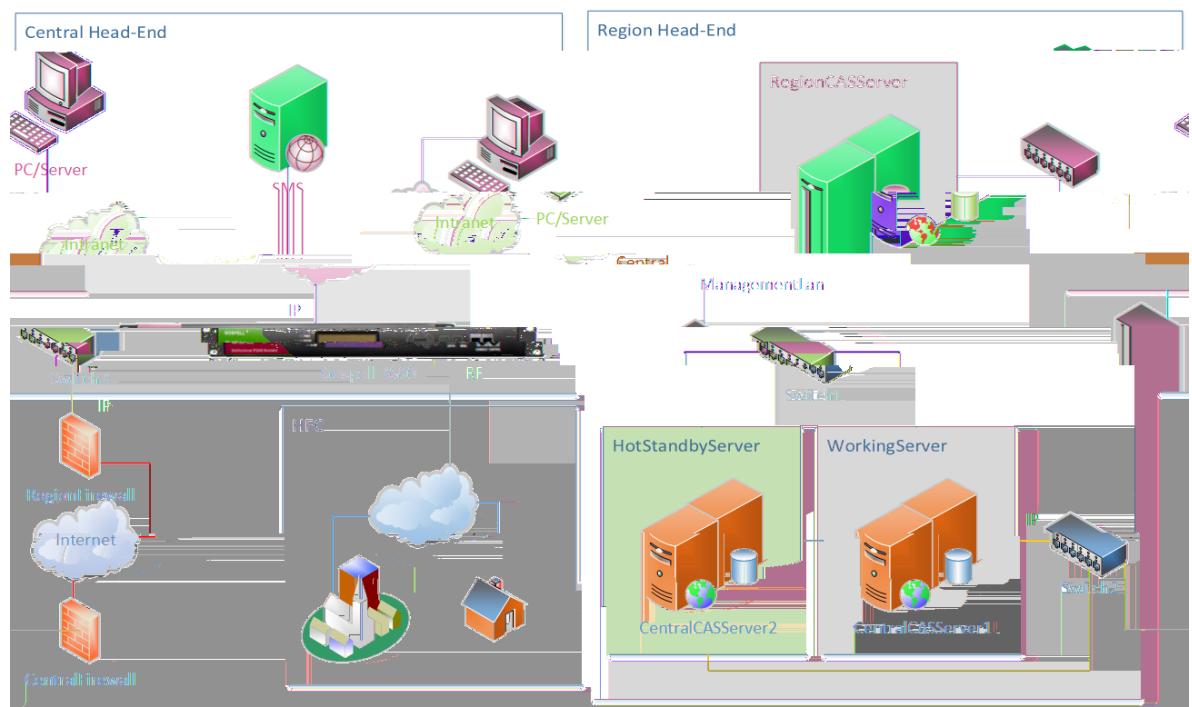

Gospel® VisionCrypt® 5.6 CAS

CAS

CAS

DVB

BECI L CAS

A

Gospel I CAS

3DES AES

CAS

COS

SMS

1000

STB OTA

Gospel | CAS

/

/