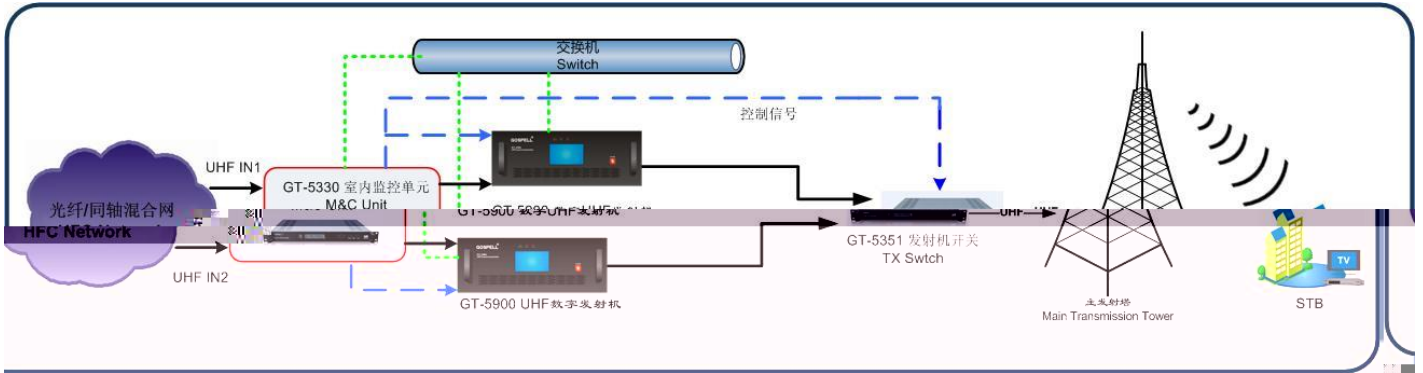

GT-5330

GT-5330

TCP/IP

UHF1~300W

- /
- , ,
- UHF1~300W
-
-
-
- 1%

-
- 58dB

⋮

⋮

	(* *)	483*88*300mm(19 2U)
		5KG
		0~40°C
		-25~85°C
		10%~90%
		AC 220Vw 10% 50Hz
		25W
		1 x RJ-45, 10/100 Base-T
		3*DB-9M(
		1*N-50K
		2*N-50K
		2*N-50K
		93W 8dBu
		58dB
VSWR		1.5
		0.3dB
		2.5dB
		0.3dB
		DC 12Vw 0.5V
		1%
		10S